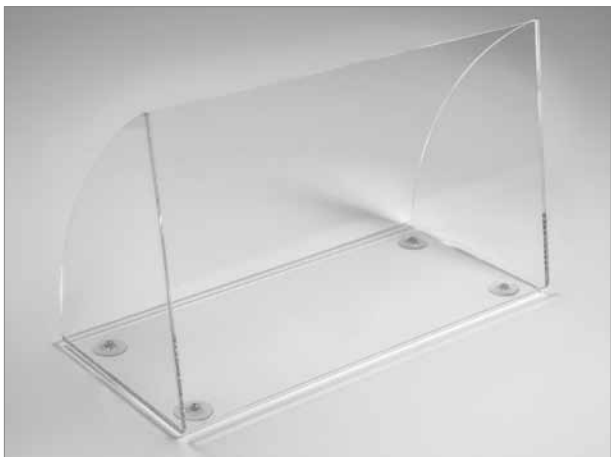

Art.-No. 9601010

Support de vente arrondi

L=615 mm, P=285 mm, H=375 mm

Détails:
• côtés fermés
• 4 ventouses
• très robuste