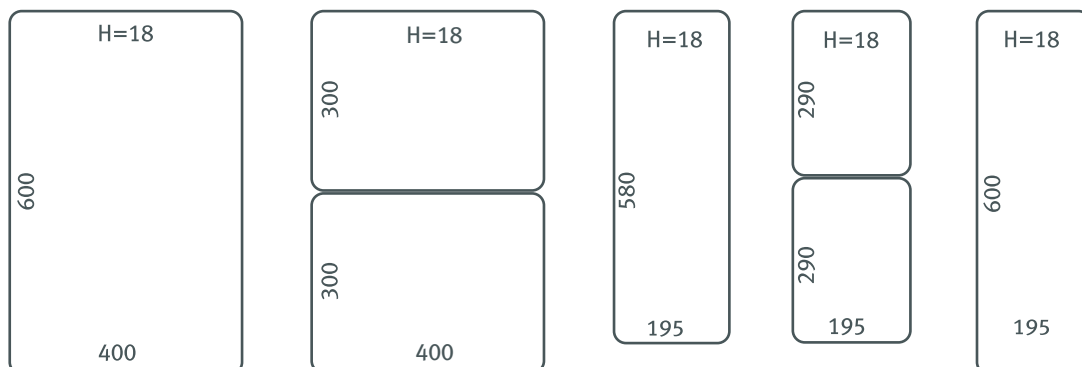

PLATEAUX DE PRESENTATION

en PREMIUM noir

No. de l'article	Désignation de l'article	Teinte	L	P	H
9903001	Plateau de présentation PREMIUM	noir, strié	400	600	18
9903002	Plateau de présentation PREMIUM	noir, strié	400	300	18
9903003	Plateau de présentation PREMIUM	noir, strié	195	580	18
9903004	Plateau de présentation PREMIUM	noir, strié	195	290	18
9903009	Plateau de présentation PREMIUM	noir, strié	195	600	18
9903040	Plateau de présentation PREMIUM	noir, strié	400	400	18

Des plateaux personnalisés avec max. 400 x 600 mm sont réalisables. A partir d'une certaine quantité toutes les couleurs RAL sont possibles. Toutes les mesures sont en mm.

Matière PREMIUM –
qualité alimentaire,
sans produits nocifs

Accessoires

No. de l'article	Désignation de l'article	Teinte	Dimensions
9903030	Petit support pour inclinaison	noir, strié	hauteur 92
9903065	Petit support pour inclinaison	noir, strié	hauteur 45
Afin d'avoir une présentation inclinée de la marchandise			
9601011	Etagère pour plateau	en Acryl transparent	hauteur 140 largeur 190 profondeur 550

DETAILS

- une superficie striée
- une meilleure présentation grâce à la superficie striée
- une présentation parfaite et hygiénique sans traces de doigts
- résistent contre les rayures
- une utilisation souple
- lavable au lave-vaisselle