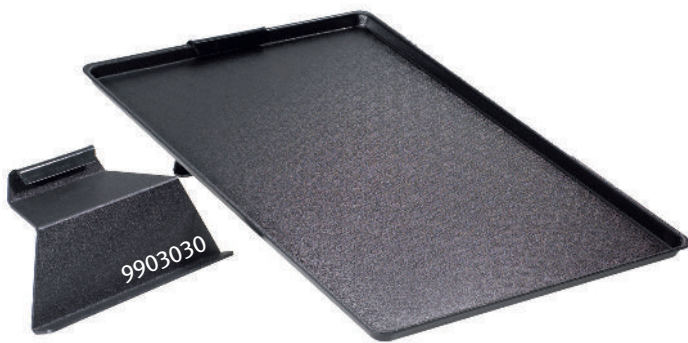

PLATEAUX DE PRESENTATION

en PREMIUM noir

No. de l'article	Désignation de l'article	Teinte	L	P	H
9903001	Plateau de présentation PREMIUM	noir, strié	400	600	18
9903002	Plateau de présentation PREMIUM	noir, strié	400	300	18
9903003	Plateau de présentation PREMIUM	noir, strié	195	580	18
9903004	Plateau de présentation PREMIUM	noir, strié	195	290	18
9903009	Plateau de présentation PREMIUM	noir, strié	195	600	18
9903040	Plateau de présentation PREMIUM	noir, strié	400	400	18

Des plateaux personnalisés avec max. 400 x 600 mm sont réalisables. A partir d'une certaine quantité toutes les couleurs RAL sont possibles. Toutes les mesures sont en mm.

Matière PREMIUM –
qualité alimentaire,
sans produits nocifs

Accessoires

No. de l'article	Désignation de l'article	Teinte	Dimensions
9903030	Petit support pour inclinaison	noir, strié	hauteur 92
9903065	Petit support pour inclinaison	noir, strié	hauteur 45
Afin d'avoir une présentation inclinée de la marchandise			
9601011	Etagère pour plateau	en Acryl transparent	hauteur 140 largeur 190 profondeur 550

DETAILS

- une superficie striée
- une meilleure présentation grâce à la superficie striée
- une présentation parfaite et hygiénique sans traces de doigts
- résistent contre les rayures
- une utilisation souple
- lavable au lave-vaisselle