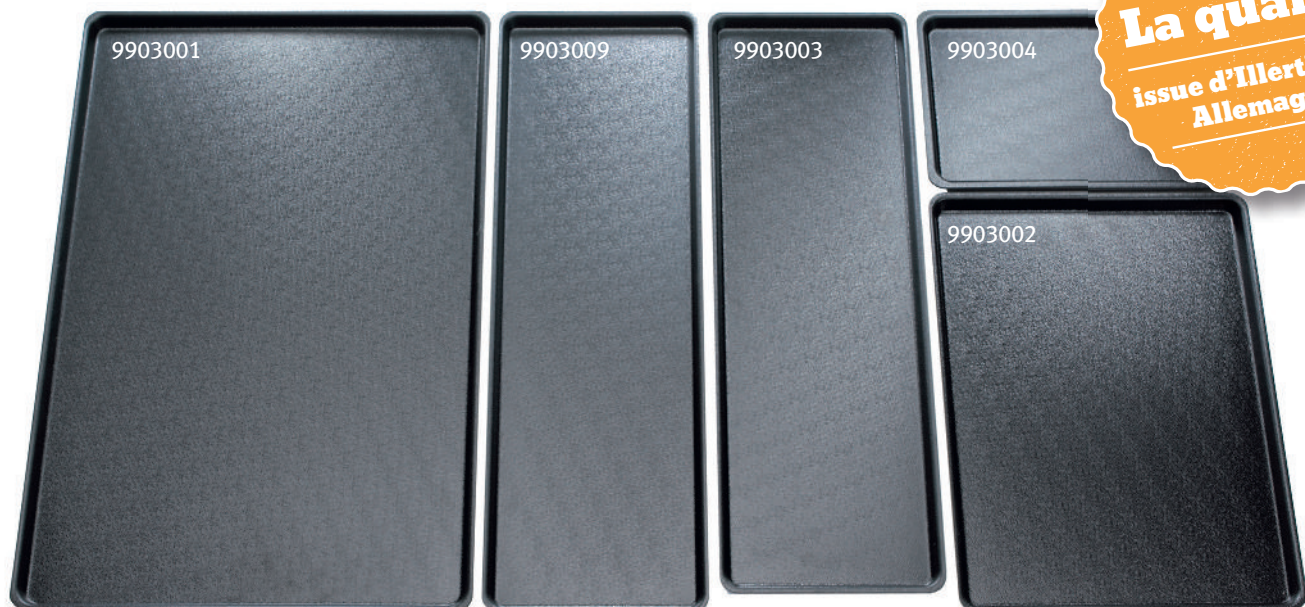

PLATEAUX DE PRESENTATION

en PREMIUM noir

No. de l'article	Désignation de l'article	Teinte	L	P	H
9903001	Plateau de présentation PREMIUM	noir, strié	400	600	18
9903002	Plateau de présentation PREMIUM	noir, strié	400	300	18
9903003	Plateau de présentation PREMIUM	noir, strié	195	580	18
9903004	Plateau de présentation PREMIUM	noir, strié	195	290	18
9903009	Plateau de présentation PREMIUM	noir, strié	195	600	18
9903040	Plateau de présentation PREMIUM	noir, strié	400	400	18

Des plateaux personnalisés avec max. 400 x 600 mm sont réalisables. A partir d'une certaine quantité toutes les couleurs RAL sont possibles. Toutes les mesures sont en mm.

Matière PREMIUM –
qualité alimentaire,
sans produits nocifs

Accessoires

No. de l'article	Désignation de l'article	Teinte	Dimensions
9903030	Petit support pour inclinaison	noir, strié	hauteur 92
9903065	Petit support pour inclinaison	noir, strié	hauteur 45
Afin d'avoir une présentation inclinée de la marchandise			
9601011	Etagère pour plateau	en Acryl transparent	hauteur 140 largeur 190 profondeur 550

DETAILS

- une superficie striée
- une meilleure présentation grâce à la superficie striée
- une présentation parfaite et hygiénique sans traces de doigts
- résistent contre les rayures
- une utilisation souple
- lavable au lave-vaisselle