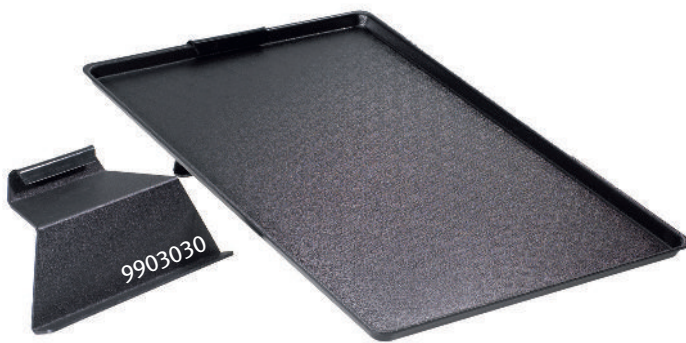

# PLATEAUX DE PRESENTATION

en PREMIUM noir

No. de l'article	Désignation de l'article	Teinte	L	P	H
9903001	Plateau de présentation PREMIUM	noir, strié	400	600	18
9903002	Plateau de présentation PREMIUM	noir, strié	400	300	18
9903003	Plateau de présentation PREMIUM	noir, strié	195	580	18
9903004	Plateau de présentation PREMIUM	noir, strié	195	290	18
9903009	Plateau de présentation PREMIUM	noir, strié	195	600	18
9903040	Plateau de présentation PREMIUM	noir, strié	400	400	18

Des plateaux personnalisés avec max. 400 x 600 mm sont réalisables. A partir d'une certaine quantité toutes les couleurs RAL sont possibles. Toutes les mesures sont en mm.

Matière PREMIUM –  
qualité alimentaire,  
sans produits nocifs

## Accessoires

No. de l'article	Désignation de l'article	Teinte	Dimensions
9903030	Petit support pour inclinaison	noir, strié	hauteur 92
9903065	Petit support pour inclinaison	noir, strié	hauteur 45
Afin d'avoir une présentation inclinée de la marchandise			
9601011	Etagère pour plateau	en Acryl transparent	hauteur 140 largeur 190 profondeur 550

## DETAILS

- une superficie striée
- une meilleure présentation grâce à la superficie striée
- une présentation parfaite et hygiénique sans traces de doigts
- résistent contre les rayures
- une utilisation souple
- lavable au lave-vaisselle