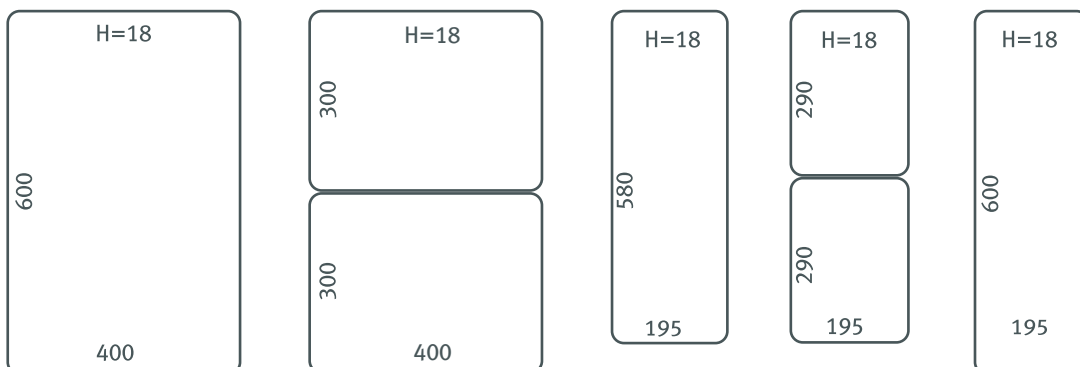

# PLATEAUX DE PRESENTATION

en PREMIUM noir

No. de l'article	Désignation de l'article	Teinte	L	P	H
9903001	Plateau de présentation PREMIUM	noir, strié	400	600	18
9903002	Plateau de présentation PREMIUM	noir, strié	400	300	18
9903003	Plateau de présentation PREMIUM	noir, strié	195	580	18
9903004	Plateau de présentation PREMIUM	noir, strié	195	290	18
9903009	Plateau de présentation PREMIUM	noir, strié	195	600	18
9903040	Plateau de présentation PREMIUM	noir, strié	400	400	18

Des plateaux personnalisés avec max. 400 x 600 mm sont réalisables. A partir d'une certaine quantité toutes les couleurs RAL sont possibles. Toutes les mesures sont en mm.

Matière PREMIUM –  
qualité alimentaire,  
sans produits nocifs

## Accessoires

No. de l'article	Désignation de l'article	Teinte	Dimensions
9903030	Petit support pour inclinaison	noir, strié	hauteur 92
9903065	Petit support pour inclinaison	noir, strié	hauteur 45
Afin d'avoir une présentation inclinée de la marchandise			
9601011	Etagère pour plateau	en Acryl transparent	hauteur 140 largeur 190 profondeur 550

## DETAILS

- une superficie striée
- une meilleure présentation grâce à la superficie striée
- une présentation parfaite et hygiénique sans traces de doigts
- résistent contre les rayures
- une utilisation souple
- lavable au lave-vaisselle