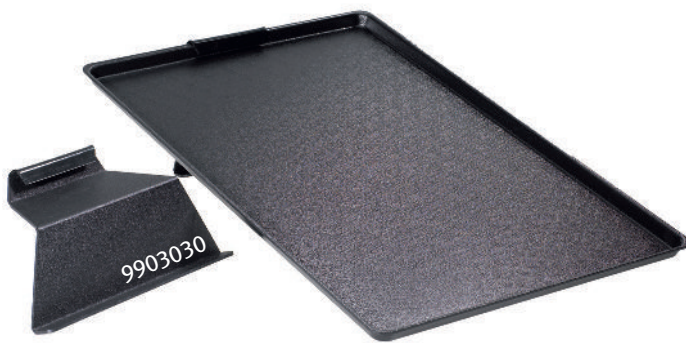

PLATEAUX DE PRESENTATION

en PREMIUM noir

No. de l'article	Désignation de l'article	Teinte	L	P	H
9903001	Plateau de présentation PREMIUM	noir, strié	400	600	18
9903002	Plateau de présentation PREMIUM	noir, strié	400	300	18
9903003	Plateau de présentation PREMIUM	noir, strié	195	580	18
9903004	Plateau de présentation PREMIUM	noir, strié	195	290	18
9903009	Plateau de présentation PREMIUM	noir, strié	195	600	18
9903040	Plateau de présentation PREMIUM	noir, strié	400	400	18

Des plateaux personnalisés avec max. 400 x 600 mm sont réalisables. A partir d'une certaine quantité toutes les couleurs RAL sont possibles. Toutes les mesures sont en mm.

Matière PREMIUM –
qualité alimentaire,
sans produits nocifs

Accessoires

No. de l'article	Désignation de l'article	Teinte	Dimensions
9903030	Petit support pour inclinaison	noir, strié	hauteur 92
9903065	Petit support pour inclinaison	noir, strié	hauteur 45
Afin d'avoir une présentation inclinée de la marchandise			
9601011	Etagère pour plateau	en Acryl transparent	hauteur 140 largeur 190 profondeur 550

DETAILS

- une superficie striée
- une meilleure présentation grâce à la superficie striée
- une présentation parfaite et hygiénique sans traces de doigts
- résistent contre les rayures
- une utilisation souple
- lavable au lave-vaisselle