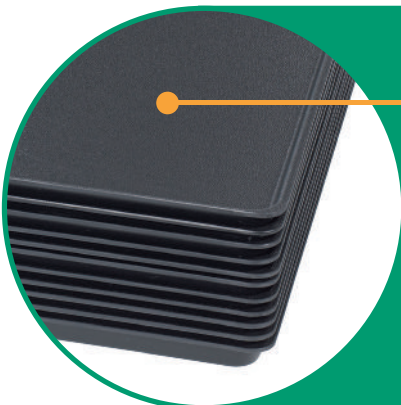

PLATEAUX DE PRESENTATION

en PREMIUM noir

No. de l'article	Désignation de l'article	Teinte	L	P	H
9903001	Plateau de présentation PREMIUM	noir, strié	400	600	18
9903002	Plateau de présentation PREMIUM	noir, strié	400	300	18
9903003	Plateau de présentation PREMIUM	noir, strié	195	580	18
9903004	Plateau de présentation PREMIUM	noir, strié	195	290	18
9903009	Plateau de présentation PREMIUM	noir, strié	195	600	18
9903040	Plateau de présentation PREMIUM	noir, strié	400	400	18

Des plateaux personnalisés avec max. 400 x 600 mm sont réalisables. A partir d'une certaine quantité toutes les couleurs RAL sont possibles. Toutes les mesures sont en mm.

Matière PREMIUM –
qualité alimentaire,
sans produits nocifs

Accessoires

No. de l'article	Désignation de l'article	Teinte	Dimensions
9903030	Petit support pour inclinaison	noir, strié	hauteur 92
9903065	Petit support pour inclinaison	noir, strié	hauteur 45
Afin d'avoir une présentation inclinée de la marchandise			
9601011	Etagère pour plateau	en Acryl transparent	hauteur 140 largeur 190 profondeur 550

DETAILS

- une superficie striée
- une meilleure présentation grâce à la superficie striée
- une présentation parfaite et hygiénique sans traces de doigts
- résistent contre les rayures
- une utilisation souple
- lavable au lave-vaisselle