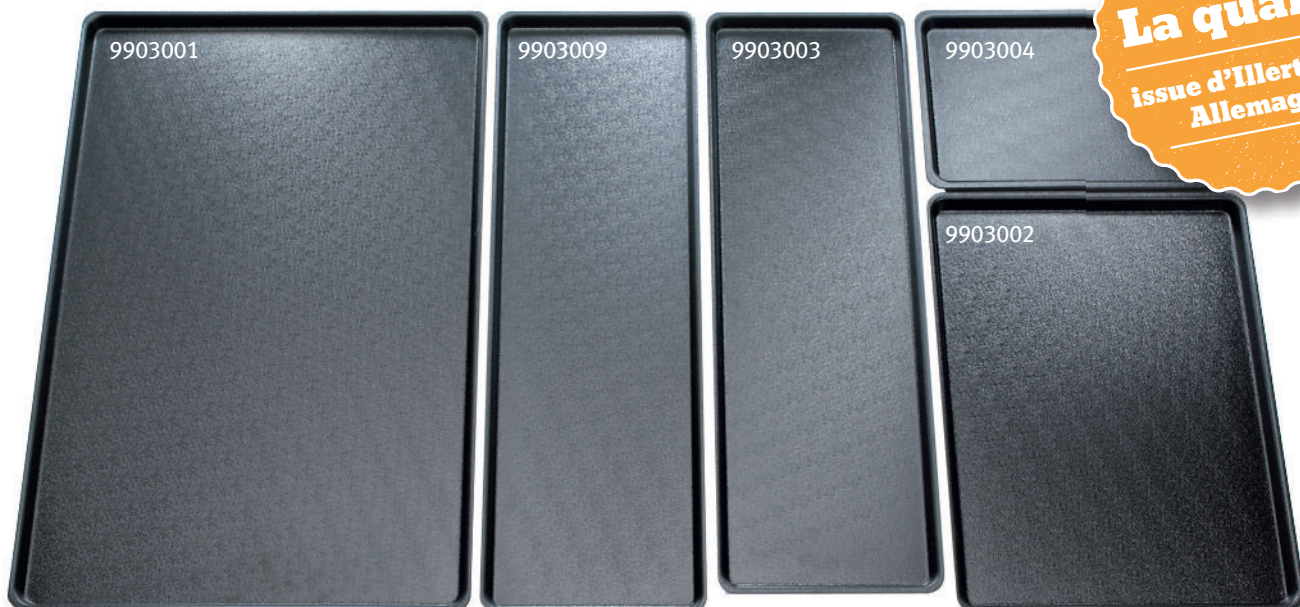

PLATEAUX DE PRESENTATION

en PREMIUM noir

No. de l'article	Désignation de l'article	Teinte	L	P	H
9903001	Plateau de présentation PREMIUM	noir, strié	400	600	18
9903002	Plateau de présentation PREMIUM	noir, strié	400	300	18
9903003	Plateau de présentation PREMIUM	noir, strié	195	580	18
9903004	Plateau de présentation PREMIUM	noir, strié	195	290	18
9903009	Plateau de présentation PREMIUM	noir, strié	195	600	18
9903040	Plateau de présentation PREMIUM	noir, strié	400	400	18

Des plateaux personnalisés avec max. 400 x 600 mm sont réalisables. A partir d'une certaine quantité toutes les couleurs RAL sont possibles. Toutes les mesures sont en mm.

Matière PREMIUM –
qualité alimentaire,
sans produits nocifs

Accessoires

No. de l'article	Désignation de l'article	Teinte	Dimensions
9903030	Petit support pour inclinaison	noir, strié	hauteur 92
9903065	Petit support pour inclinaison	noir, strié	hauteur 45
Afin d'avoir une présentation inclinée de la marchandise			
9601011	Etagère pour plateau	en Acryl transparent	hauteur 140 largeur 190 profondeur 550

DETAILS

- une superficie striée
- une meilleure présentation grâce à la superficie striée
- une présentation parfaite et hygiénique sans traces de doigts
- résistent contre les rayures
- une utilisation souple
- lavable au lave-vaisselle