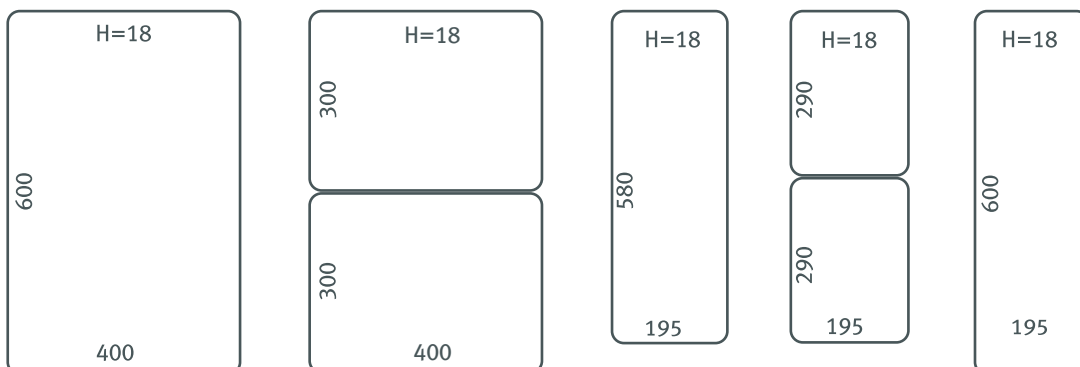

PLATEAUX DE PRESENTATION

en PREMIUM noir

No. de l'article	Désignation de l'article	Teinte	L	P	H
9903001	Plateau de présentation PREMIUM	noir, strié	400	600	18
9903002	Plateau de présentation PREMIUM	noir, strié	400	300	18
9903003	Plateau de présentation PREMIUM	noir, strié	195	580	18
9903004	Plateau de présentation PREMIUM	noir, strié	195	290	18
9903009	Plateau de présentation PREMIUM	noir, strié	195	600	18
9903040	Plateau de présentation PREMIUM	noir, strié	400	400	18

Des plateaux personnalisés avec max. 400 x 600 mm sont réalisables. A partir d'une certaine quantité toutes les couleurs RAL sont possibles. Toutes les mesures sont en mm.

Matière PREMIUM –
qualité alimentaire,
sans produits nocifs

Accessoires

No. de l'article	Désignation de l'article	Teinte	Dimensions
9903030	Petit support pour inclinaison	noir, strié	hauteur 92
9903065	Petit support pour inclinaison	noir, strié	hauteur 45
Afin d'avoir une présentation inclinée de la marchandise			
9601011	Etagère pour plateau	en Acryl transparent	hauteur 140 largeur 190 profondeur 550

DETAILS

- une superficie striée
- une meilleure présentation grâce à la superficie striée
- une présentation parfaite et hygiénique sans traces de doigts
- résistent contre les rayures
- une utilisation souple
- lavable au lave-vaisselle