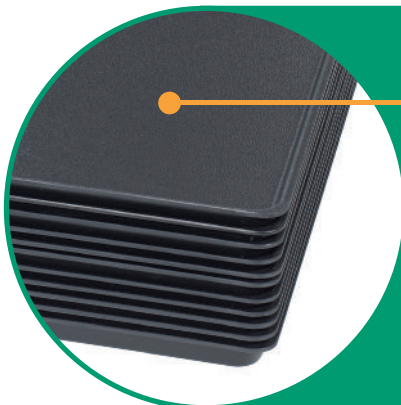

PLATEAUX DE PRESENTATION

en PREMIUM noir

No. de l'article	Désignation de l'article	Teinte	L	P	H
9903001	Plateau de présentation PREMIUM	noir, strié	400	600	18
9903002	Plateau de présentation PREMIUM	noir, strié	400	300	18
9903003	Plateau de présentation PREMIUM	noir, strié	195	580	18
9903004	Plateau de présentation PREMIUM	noir, strié	195	290	18
9903009	Plateau de présentation PREMIUM	noir, strié	195	600	18
9903040	Plateau de présentation PREMIUM	noir, strié	400	400	18

Des plateaux personnalisés avec max. 400 x 600 mm sont réalisables. A partir d'une certaine quantité toutes les couleurs RAL sont possibles. Toutes les mesures sont en mm.

Matière PREMIUM –
qualité alimentaire,
sans produits nocifs

Accessoires

No. de l'article	Désignation de l'article	Teinte	Dimensions
9903030	Petit support pour inclinaison	noir, strié	hauteur 92
9903065	Petit support pour inclinaison	noir, strié	hauteur 45
Afin d'avoir une présentation inclinée de la marchandise			
9601011	Etagère pour plateau	en Acryl transparent	hauteur 140 largeur 190 profondeur 550

DETAILS

- une superficie striée
- une meilleure présentation grâce à la superficie striée
- une présentation parfaite et hygiénique sans traces de doigts
- résistent contre les rayures
- une utilisation souple
- lavable au lave-vaisselle