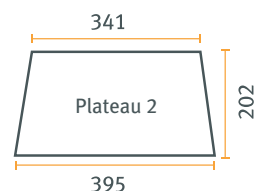

PLATEAUX DE PRESENTATION

En PREMIUM personnalisé

No. de l'article	Désignation de l'article	Teinte	Détails	L	P	H
9903025	Plateau de présentation Premium personnalisé – rectangle	noir, striée	pliage manuel	*	*	25
9903017	Plateau de présentation Premium rectangle	noir, striée	coins ouverts	300	600	25
9903026	Plateau de présentation Premium personnalisé – triangle, trapèze	noir, striée	pliage manuel	*	*	25

*Des plateaux personnalisés avec max. 400 x 600 mm sont réalisables. Tous les plateaux sont disponibles en transparent et blanc, strié. Toutes les mesures sont en mm.

La plupart des gens passe leur temps à parler de leurs problèmes, au lieu de les résoudre.

Henry Ford

No. de l'article	Désignation de l'article	L	P	H
9903033	Plateau de présentation Premium	300	400	18
9903077	Plateau de présentation Premium	400	600	18

Noir, strié rebord 8mm; un côté 400 ou 600mm replié vers le bas pour une meilleure tenue. Application: étudié spécialement pour les tablettes intermédiaire des comptoirs.

No. de l'article	Désignation de l'article	L	P	H
9903041	Plateau de présentation Premium	400	600	25

Noir, strié rebord 3 cotés replié vers le bas, dont une avec encoche prise-en-mains, un côté replié vers le haut. Application: parfaitement adapté pour une exposition lisse dans le comptoir.