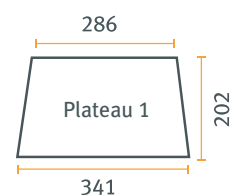

PLATEAUX DE PRESENTATION

En PREMIUM personnalisé

No. de l'article	Désignation de l'article	Teinte	Détails	L	P	H
9903025	Plateau de présentation Premium personnalisé – rectangle	noir, striée	pliage manuel	*	*	25
9903017	Plateau de présentation Premium rectangle	noir, striée	coins ouverts	300	600	25
9903026	Plateau de présentation Premium personnalisé – triangle, trapèze	noir, striée	pliage manuel	*	*	25

*Des plateaux personnalisés avec max. 400 x 600 mm sont réalisables. Tous les plateaux sont disponibles en transparent et blanc, strié. Toutes les mesures sont en mm.

La plupart des gens passe leur temps à parler de leurs problèmes, au lieu de les résoudre.

Henry Ford

No. de l'article	Désignation de l'article	L	P	H
9903033	Plateau de présentation Premium	300	400	18
9903077	Plateau de présentation Premium	400	600	18

Noir, strié rebord 8mm; un côté 400 ou 600mm replié vers le bas pour une meilleure tenue. Application: étudié spécialement pour les tablettes intermédiaire des comptoirs.

No. de l'article	Désignation de l'article	L	P	H
9903069	Escalier de présentation Premium noir, strié	400	580 = 3 gradins de 190 mm	35

Tous les plateaux sont disponibles en transparent et blanc, strié. Toutes les mesures sont en mm.