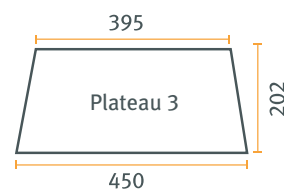

PLATEAUX DE PRESENTATION

En PREMIUM personnalisé

No. de l'article	Désignation de l'article	Teinte	Détails	L	P	H
9903025	Plateau de présentation Premium personnalisé – rectangle	noir, striée	pliage manuel	*	*	25
9903017	Plateau de présentation Premium rectangle	noir, striée	coins ouverts	300	600	25
9903026	Plateau de présentation Premium personnalisé – triangle, trapèze	noir, striée	pliage manuel	*	*	25

*Des plateaux personnalisés avec max. 400 x 600 mm sont réalisables. Tous les plateaux sont disponibles en transparent et blanc, strié. Toutes les mesures sont en mm.

La plupart des gens passe leur temps à parler de leurs problèmes, au lieu de les résoudre.

Henry Ford

No. de l'article	Désignation de l'article	L	P	H
9903033	Plateau de présentation Premium	300	400	18
9903077	Plateau de présentation Premium	400	600	18

Noir, strié rebord 8mm; un côté 400 ou 600mm replié vers le bas pour une meilleure tenue. Application: étudié spécialement pour les tablettes intermédiaire des comptoirs.

No. de l'article	Désignation de l'article	L	P	H
9903069	Escalier de présentation Premium noir, strié	400	580 = 3 gradins de 190 mm	35

Tous les plateaux sont disponibles en transparent et blanc, strié. Toutes les mesures sont en mm.