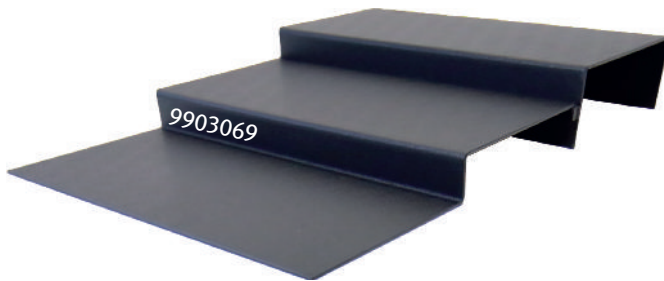

PLATEAUX DE PRESENTATION

En PREMIUM personnalisé

No. de l'article	Désignation de l'article	Teinte	Détails	L	P	H
9903025	Plateau de présentation Premium personnalisé – rectangle	noir, striée	pliage manuel	*	*	25
9903017	Plateau de présentation Premium rectangle	noir, striée	coins ouverts	300	600	25
9903026	Plateau de présentation Premium personnalisé – triangle, trapèze	noir, striée	pliage manuel	*	*	25

Henry Ford

No. de l'article	Désignation de l'article	L	P	H
9903033	Plateau de présentation Premium	300	400	18
9903077	Plateau de présentation Premium	400	600	18

Noir, strié rebord 8mm; un côté 400 ou 600mm replié vers le bas pour une meilleure tenue. Application: étudié spécialement pour les tablettes intermédiaire des comptoirs.

No. de l'article	Désignation de l'article	L	P	H
9903041	Plateau de présentation Premium	400	600	25

Noir, strié rebord 3 cotés replié vers le bas, dont une avec encoche prise-en-mains, un côté replié vers le haut. Application: parfaitement adapté pour une exposition lisse dans le comptoir.

No. de l'article	Désignation de l'article	L	P	H
9903069	Escalier de présentation Premium noir, strié	400	580 = 3 gradins de 190 mm	35

Tous les plateaux sont disponibles en transparent et blanc, strié. Toutes les mesures sont en mm.