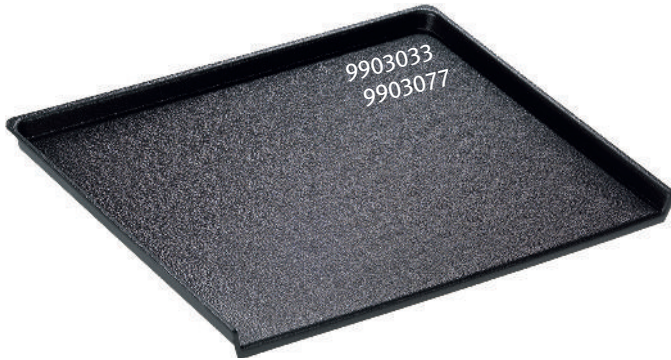

PLATEAUX DE PRESENTATION

En PREMIUM personnalisé

No. de l'article	Désignation de l'article	Teinte	Détails	L	P	H
9903025	Plateau de présentation Premium personnalisé – rectangle	noir, striée	pliage manuel	*	*	25
9903017	Plateau de présentation Premium rectangle	noir, striée	coins ouverts	300	600	25
9903026	Plateau de présentation Premium personnalisé – triangle, trapèze	noir, striée	pliage manuel	*	*	25

*Des plateaux personnalisés avec max. 400 x 600 mm sont réalisables. Tous les plateaux sont disponibles en transparent et blanc, strié. Toutes les mesures sont en mm.

La plupart des gens passe leur temps à parler de leurs problèmes, au lieu de les résoudre.

Henry Ford

No. de l'article	Désignation de l'article	L	P	H
9903033	Plateau de présentation Premium	300	400	18
9903077	Plateau de présentation Premium	400	600	18

Noir, strié rebord 8mm; un côté 400 ou 600mm replié vers le bas pour une meilleure tenue. Application: étudié spécialement pour les tablettes intermédiaire des comptoirs.

No. de l'article	Désignation de l'article	L	P	H
9903041	Plateau de présentation Premium	400	600	25

Noir, strié rebord 3 cotés replié vers le bas, dont une avec encoche prise-en-mains, un côté replié vers le haut. Application: parfaitement adapté pour une exposition lisse dans le comptoir.