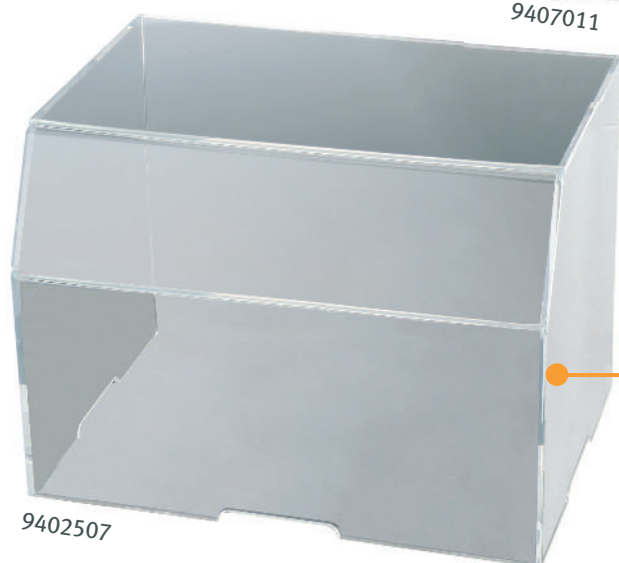

# COUVERCLES DE PROTECTION

Pour une protection optimale de vos produits

9408006

Barrière anti  
postillons

9407011

9402507

## DÉTAILS

- Disponible en deux variantes
- Aération en partie basse
- Sans socle
- Exemple : pour protéger des plats chauds

Réf.	Désignation	Teinte	l	P	H
9402507	Couvercle de protection, ouverture arrière	en acrylique transparent	420	300	300
9402510	Couvercle de protection, ouverture arrière	en acrylique transparent	620	300	300
9408006	Couvercle de protection mobile avec porte	en acrylique transparent	610	410	150
9407011	Couvercle de protection, sans porte, sans plateau	en acrylique transparent	605	405	100
Utilisation complémentaire					
9903001	Plateau de présentation PREMIUM	noir, strié	600	400	18